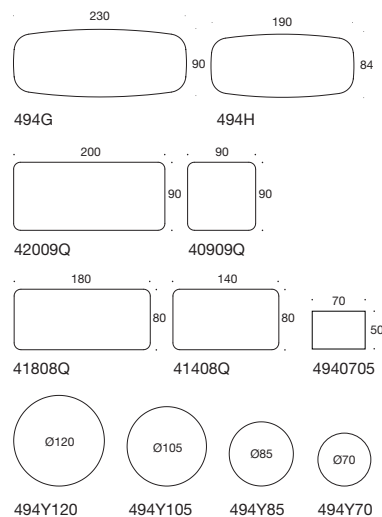

Bordsskiva: björk, bok, ek, stan-
dardbets och standardlaminat.

Höjd 40 cm: ø70 cm och ø85 cm.

Höjd 52 och 72 cm: ø70 cm,
ø85 cm, ø105 cm, 120 cm, 70x50
cm, 90x90 cm, 140x80 cm,
180x80 cm, 200x90 cm. Höjd

Bordsskiva: björk, bok, ek, stan-
dardbets och standardlaminat.
Skivstorlekar: ø70 cm, ø85 cm,
70x50 cm.

Tillbehör: stativ med hjul, CPU-
hållare, A4 hållare, frontpanel/
bordsskärm.

Fixed height base: painted grey
and chrome.

Table top: birch, beech, oak,
standards stained alternatives and
standard laminates. Height 40 cm:

ø70 cm and ø85 cm. Height 52
and 72 cm: ø70 cm, ø85 cm,
ø105 cm, ø120 cm, 70x50 cm,
90x90 cm, 140x80 cm,
180x80 cm, 200x90 cm. Height

Table top: birch, beech, oak,
standard stained alternatives and
standard laminates. Top sizes:

ø70 cm, ø85 cm, 70x50 cm.
Accessories: base with castors,
CPU-holder, paper rack and
modesty panel/desk screen.